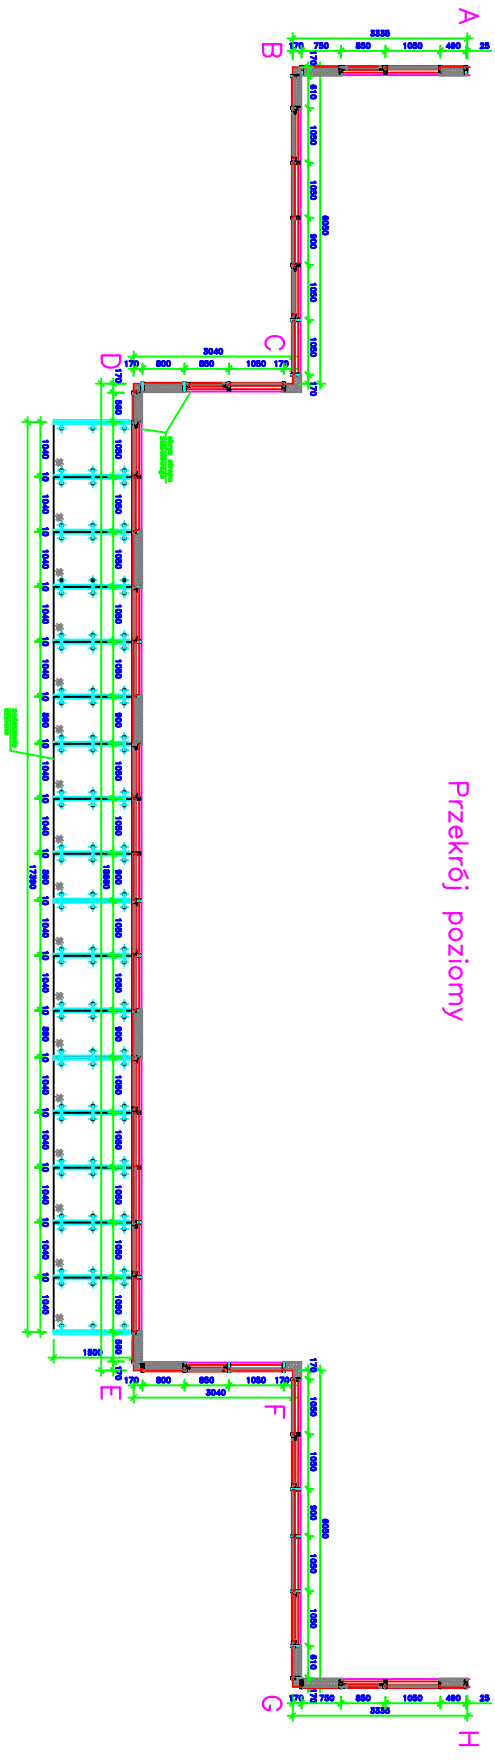

Przekrój poziomy