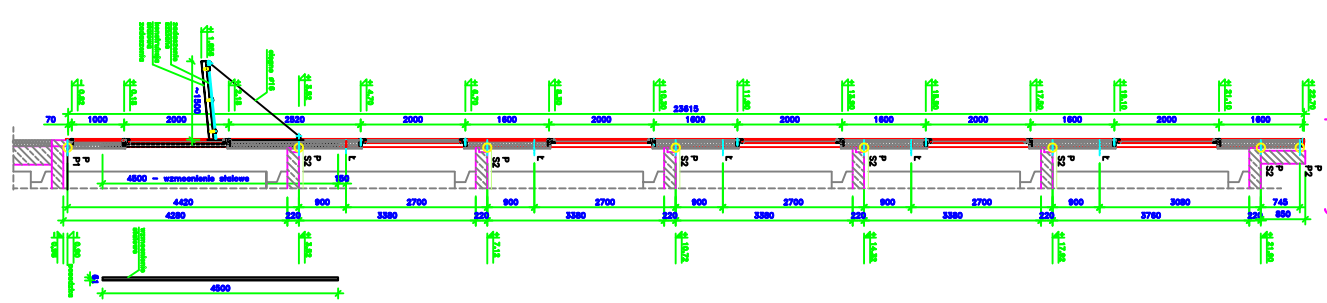

Przekrój pionowy

Nazwa obiektu / Nazwa projektu		K-6	
Wzrost / Wysokość / Szerokość / Długość		1:50	
Data / Data wydania / Data zatwierdzenia			
Miejscowość / Adres / Inne dane			
Projektant / Wykonawca / Inne dane			
Data / Data wydania / Data zatwierdzenia