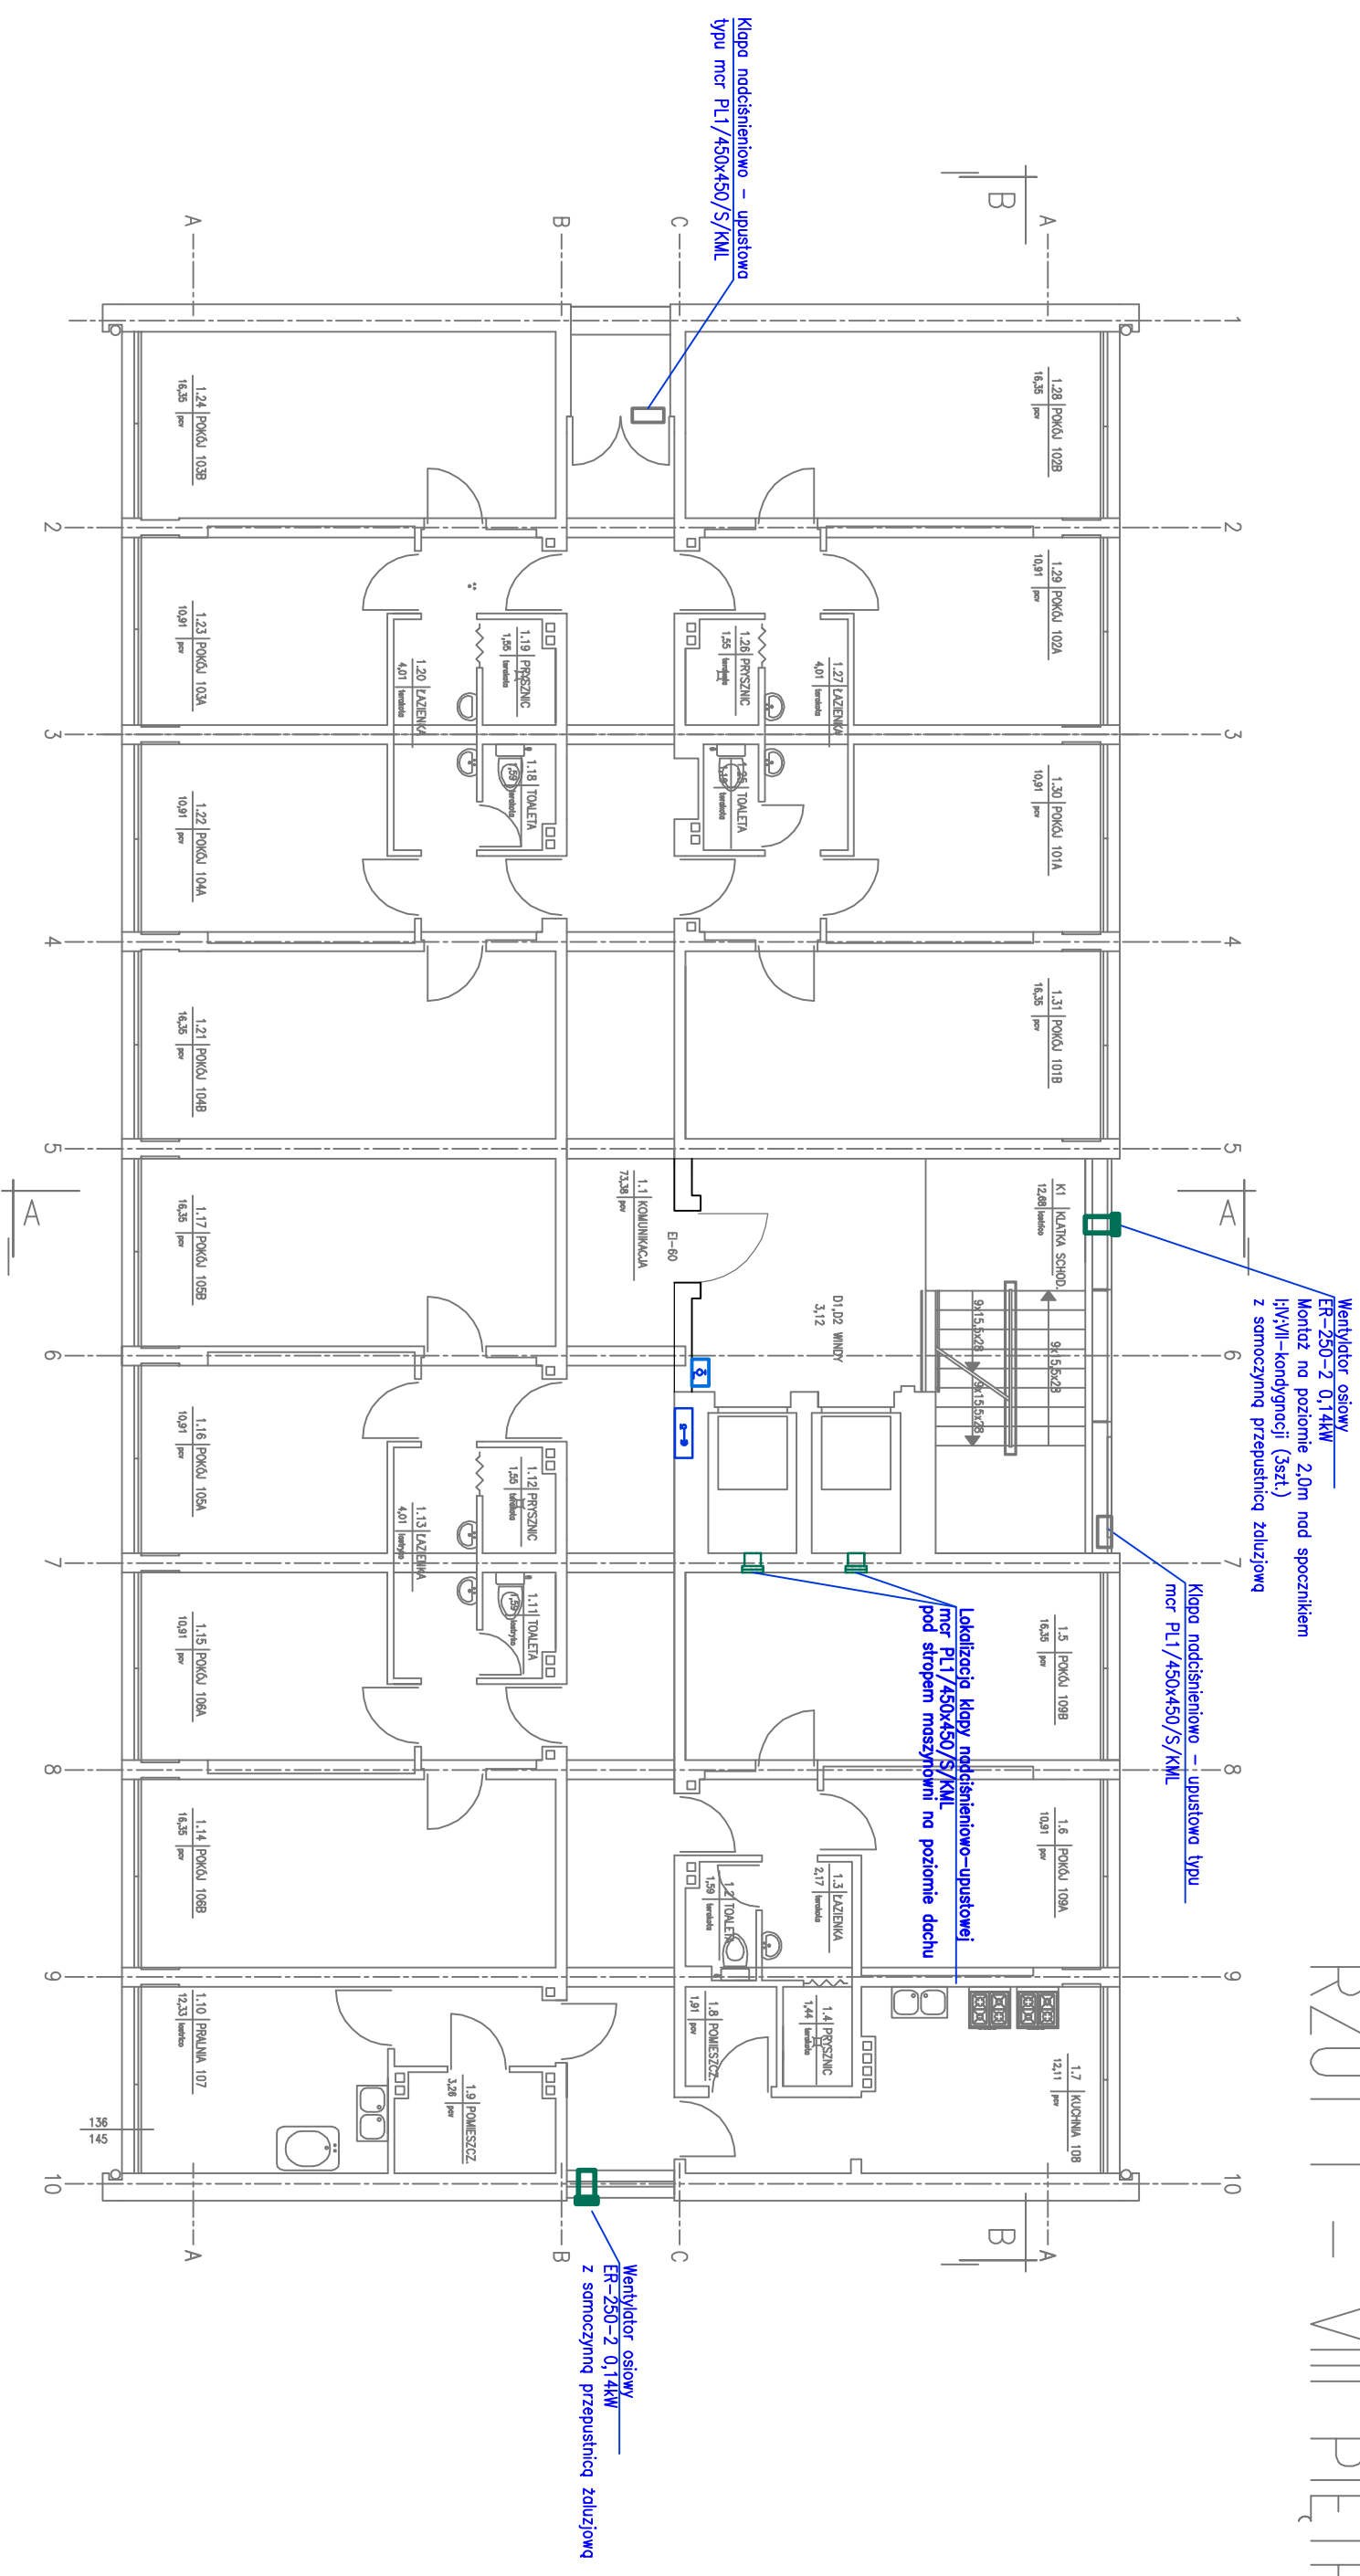

RZUT I – VIII PIĘTRA

 <p>PPU "BUDMA" Kielce ul.Zagnańska 84a</p>	
Obiekt	HOTEL "ASISTENT" w Kielcach przy ul.Śląskiej
Adres	Kielce ul.Śląska
Przedmiot rysunku	INSTALACJA ODDYMIANIA RZUT KONDYGNACJI POWTARZALNYCH
Projektant	MFF int. ANDRZEJ MAURYCY
Opracował	MFF int. PIÓTER MAURYCY
Sprawdził	MFF int. DOBISŁAW ŚLIZ
	KL-178/90
	09.2011r.
	09.2011r.