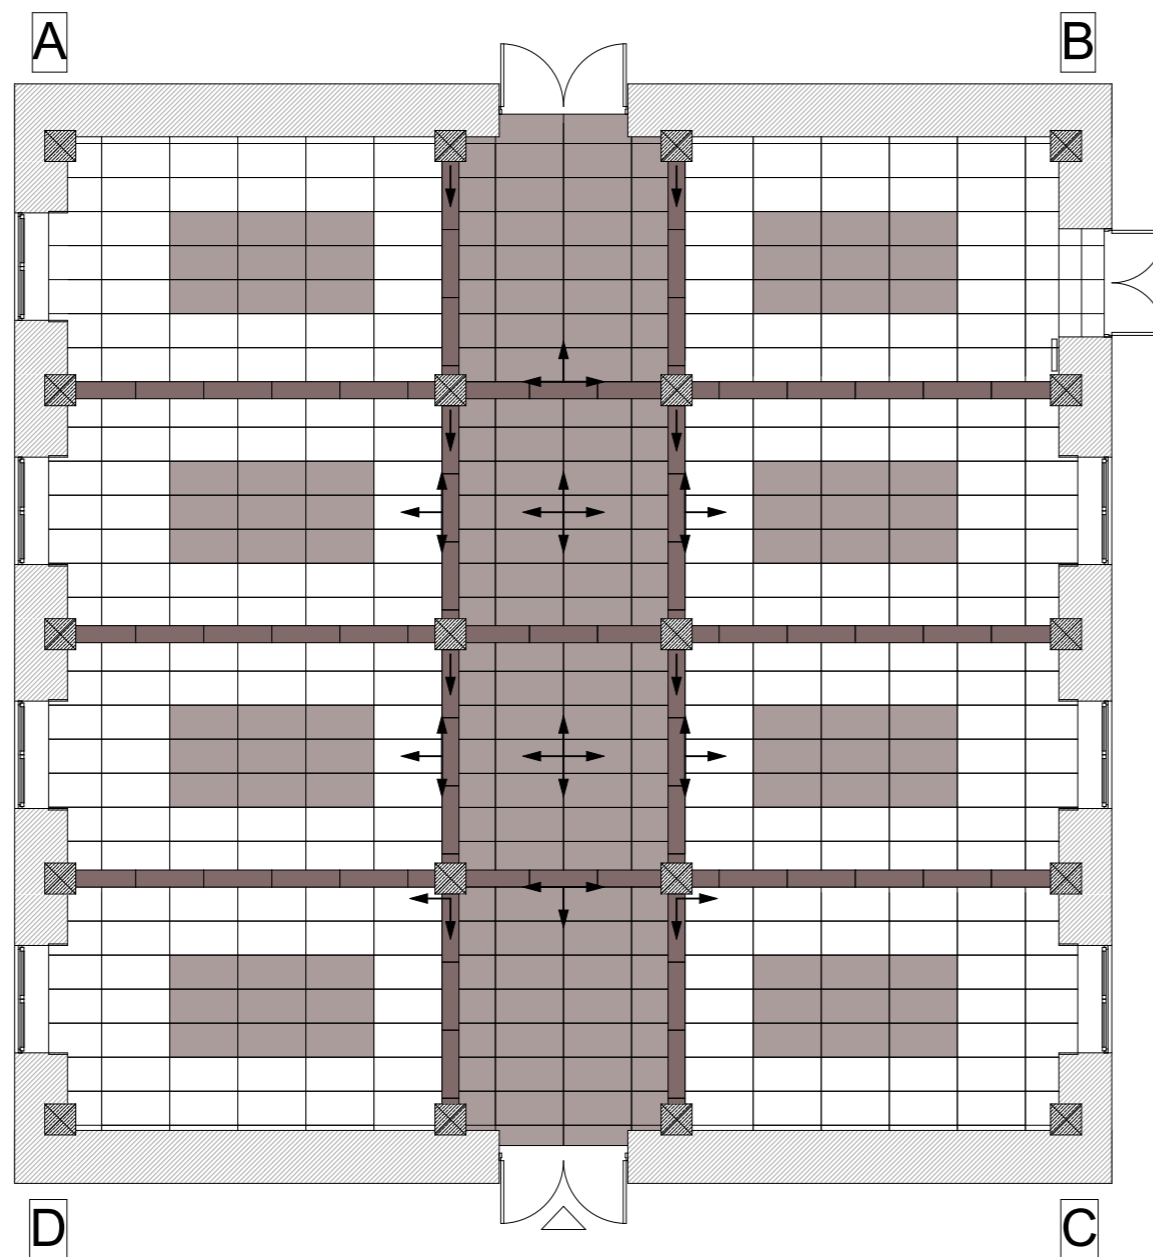

RZUT, UKŁAD POSADZKI

LEGENDA:

-  - kierunek układania płytek
-  - gres RIVIERA BRUNO, 90cm x 45cm
EMIL CERAMICA gat.II
-  - gres RIVIERA BEIGE, 90cm x 45cm
EMIL CERAMICA gat.II
-  - gres RING LAPPATO, 90cm x 22,5cm/
PROVENZA, gat.II

NAZWA I ADRES OBIEKTU Uniwersytet Humanistyczno-Przyrodniczy w Kielcach	BRANZA ARCHITEKTURA WNĘTRZ
NAZWA PROJEKTU PROJEKT WNĘTRZ SALI BANKIETOWEJ	FAZA PROJEKT WYKONAWCZY
	SKALA 1:100
TYTUŁ RYSUNKU RZUT, UKŁAD POSADZKI	NR RYS. 1.01