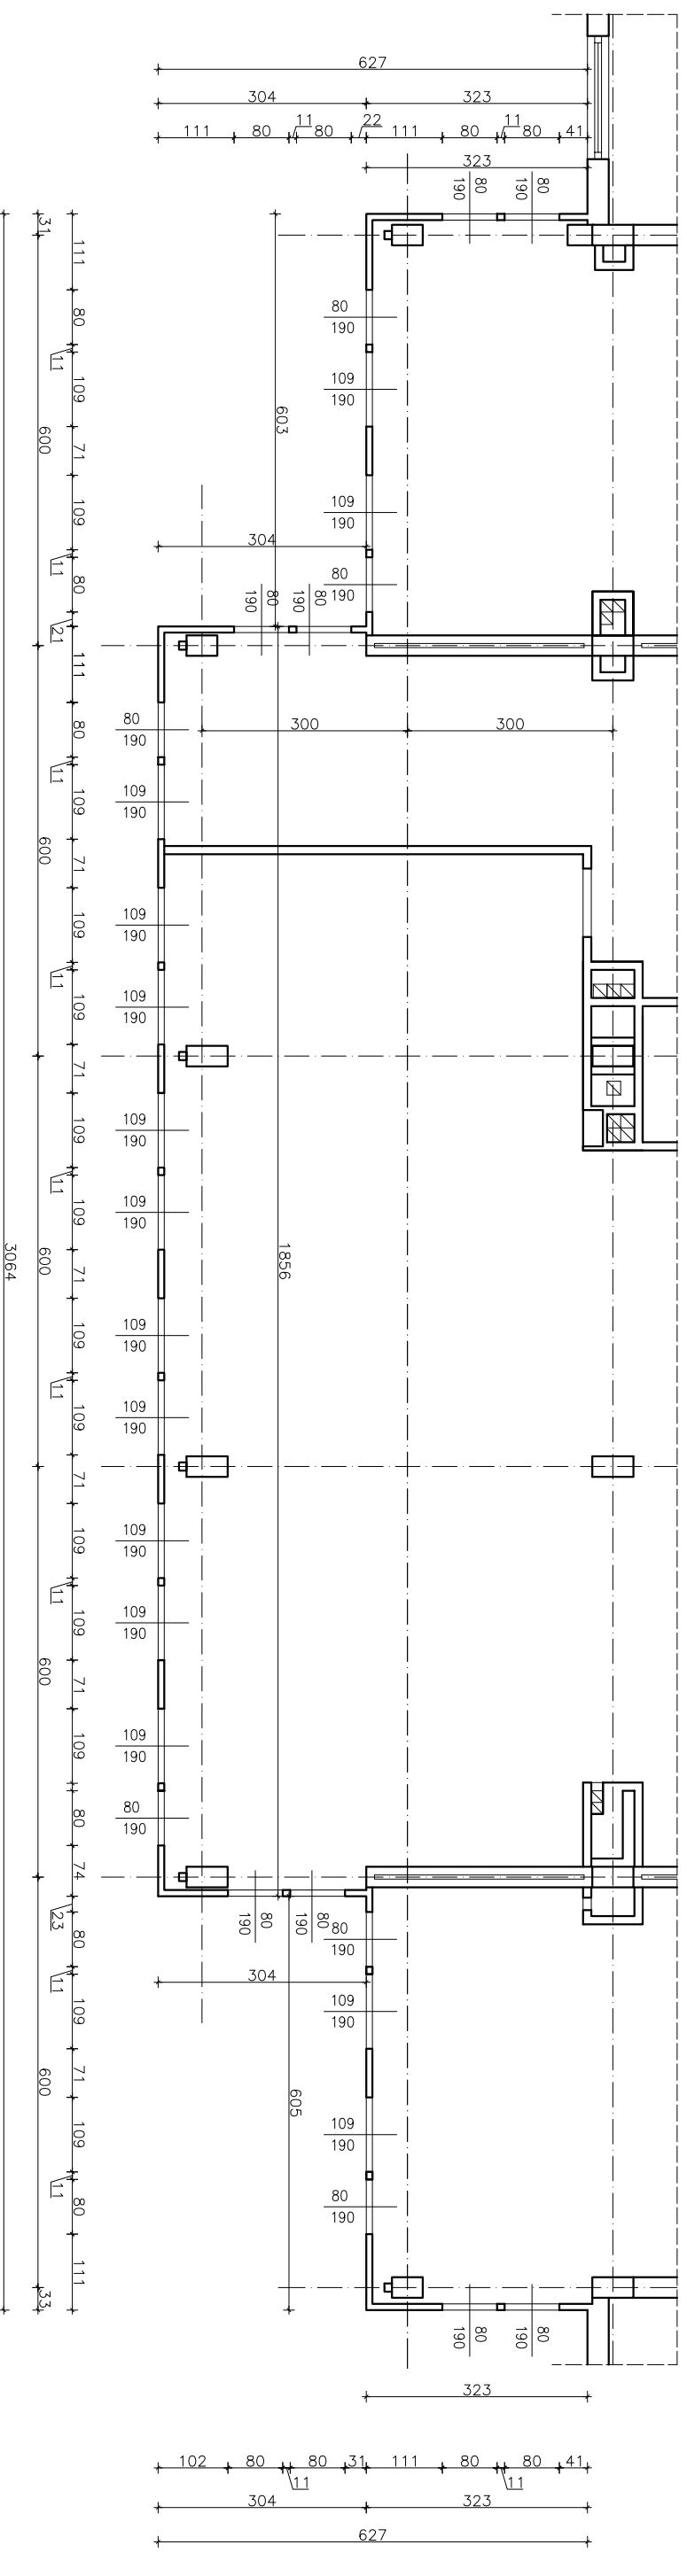

# RYZALIT – II PIĘTRO

<b>BM art Projekt</b> Kielce ul. Warszawska 34 tel./fax 344-20-67	
Branża <b>Inwentaryzacja (budynek A)</b>	
Wymiana stolarki okiennej i drzwiowej oraz renowacja elewacji budynku "A" i "D"	
Przedmiot rysunku <b>Rzut ryzalitu - II piętro</b>	
Inwestor <b>Akademia Świętokrzyska w Kielcach</b>	
Adres obiektu <b>Kielce, ul. Świętokrzyska 15</b>	
Skala rysunku <b>1:100</b>	
Opracował: <b>mgr inż. Mateusz Rolecki</b>	Data 10-2007
Rysunek numer <b>1-3</b>	
Podpis	