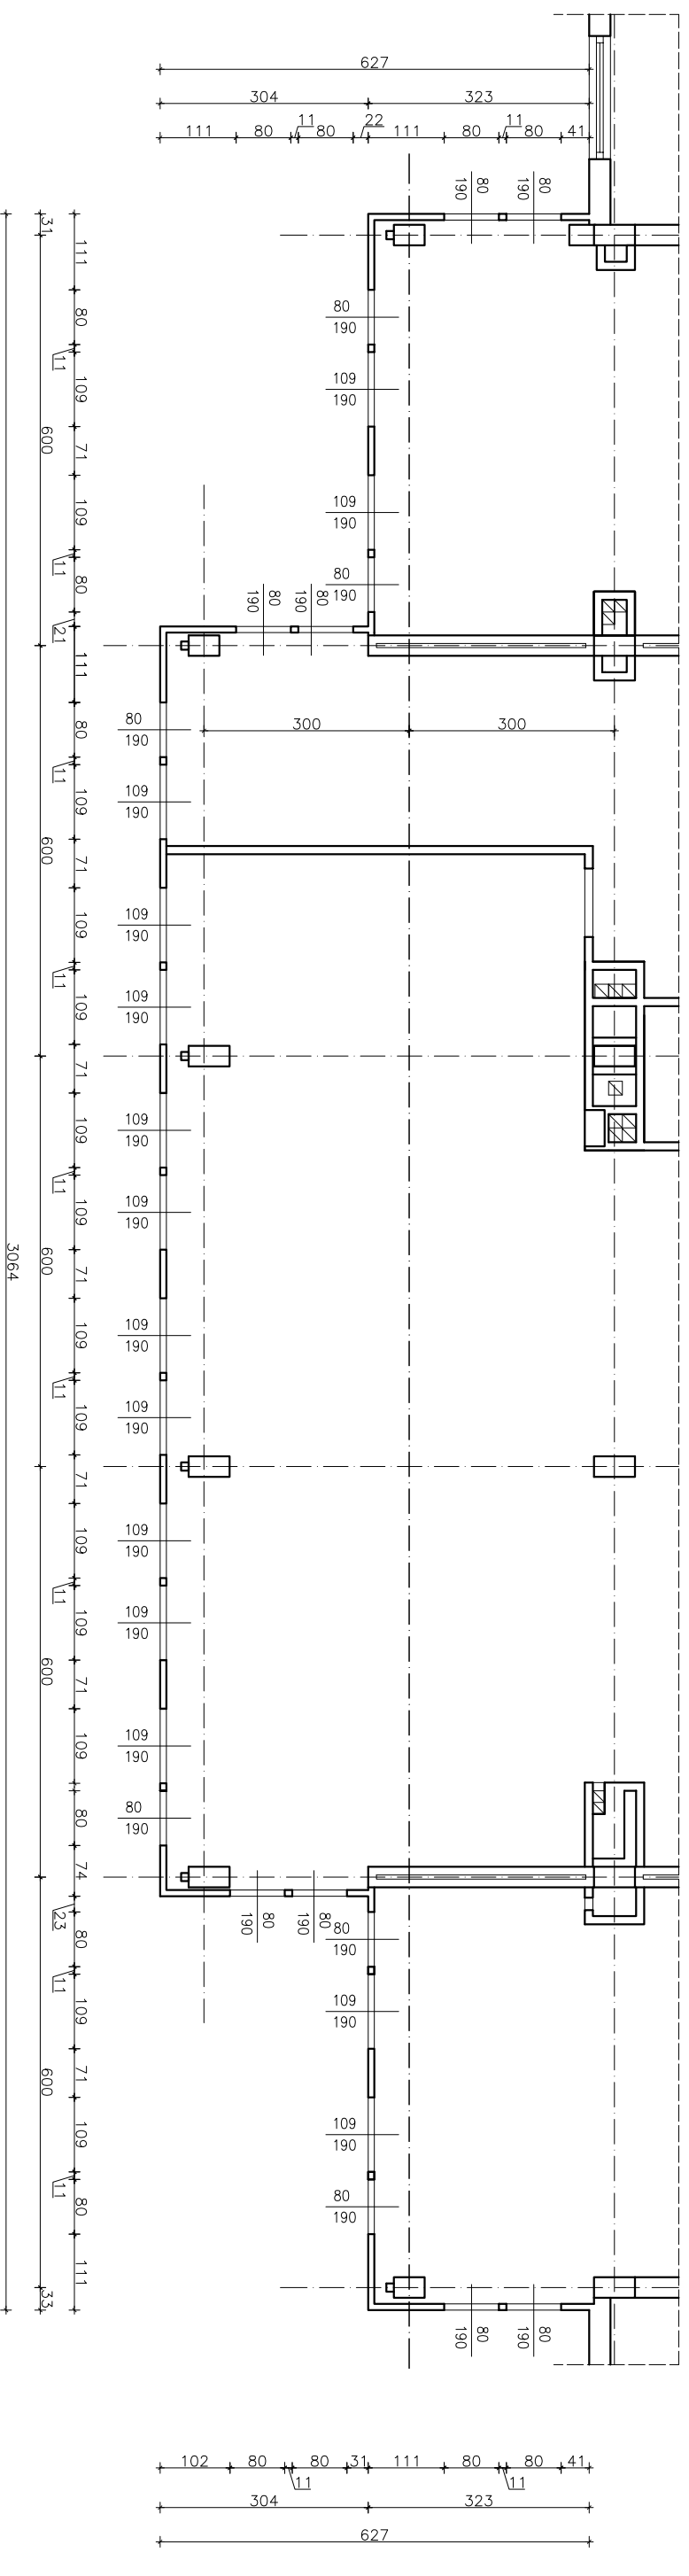

RYZALIT – III PIĘTRO

BM art Projekt Kielce ul. Warszawska 34 tel./fax 344-20-67	
Branża Inwentaryzacja (budynek A)	
Wymiana stolarki okiennej i drzwiowej oraz renowacja elewacji budynku "A" i "D"	
Rzut ryzalitu - III piętro	
Przedmiot rysunku	
Inwestor Akademia Świętokrzyska w Kielcach	
Adres obiektu Kielce, ul. Świętokrzyska 15	
Opracował: mgr inż. Mateusz Rolecki	
Data 10-2007	
Podpis	
Skala rysunku 1:100	
Rysunek numer 1-4	