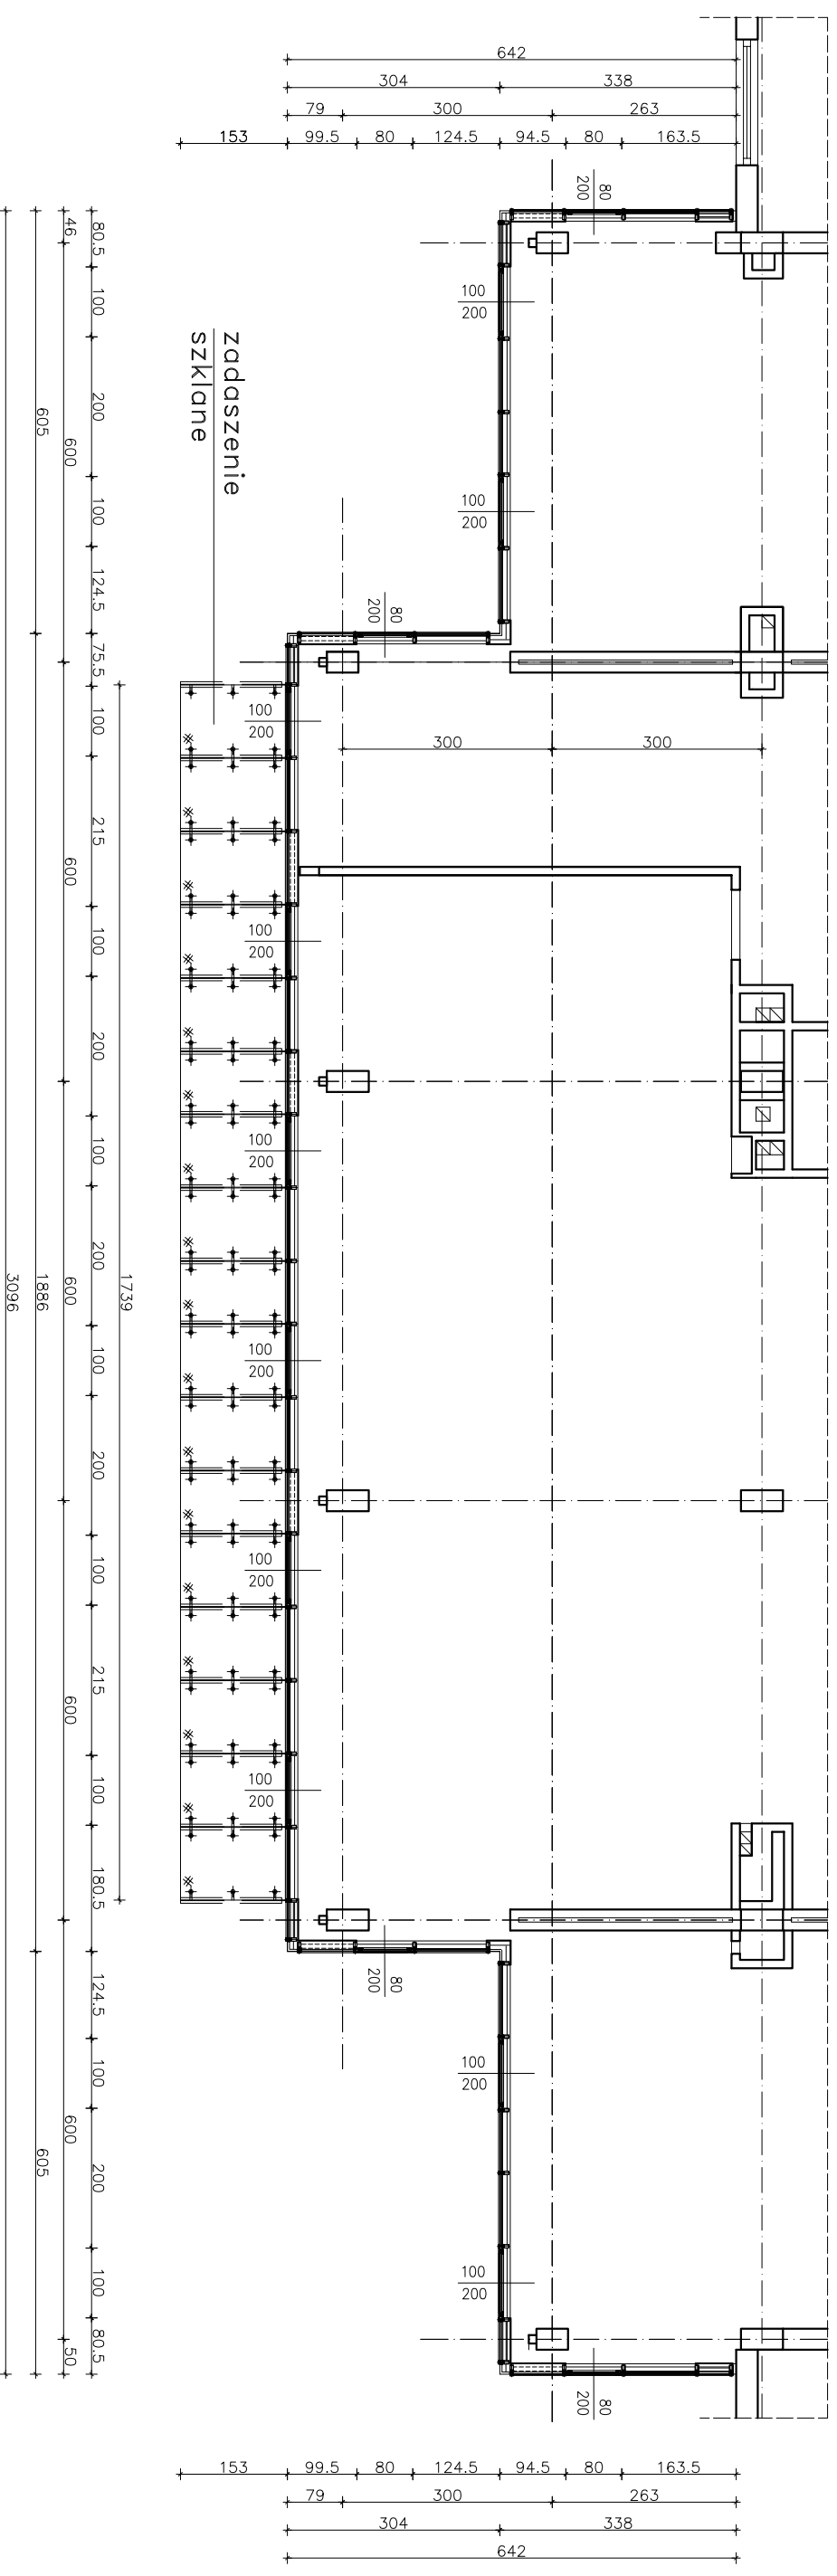

RYZALIT – IV PIĘTRO

BM art Projekt

Kielce ul. Warszawska 34 tel./fax 344-20-67

**Wymiana stolarki okiennej i drzwiowej
oraz renowacja elewacji budynku "A" i "D"**

Branża	Architektura	Numer rysunku	A-5
Przedmiot rysunku	Rzut Ryzalitu - IV piętro	Skala rysunku	1:100
Investor	Akademia Świętokrzyska w Kielcach		
Adres budowy	Kielce, ul. Świętokrzyska 15		
Projektował	mgr inż. arch. Przemysław Dziewierz	Data	11.2007
Opracował	mgr inż. Mateusz Rolecki	Data	11.2007
Sprawił	mgr inż. arch. Włodzimierz Cichoń	Data	11.2007
		Podpis	