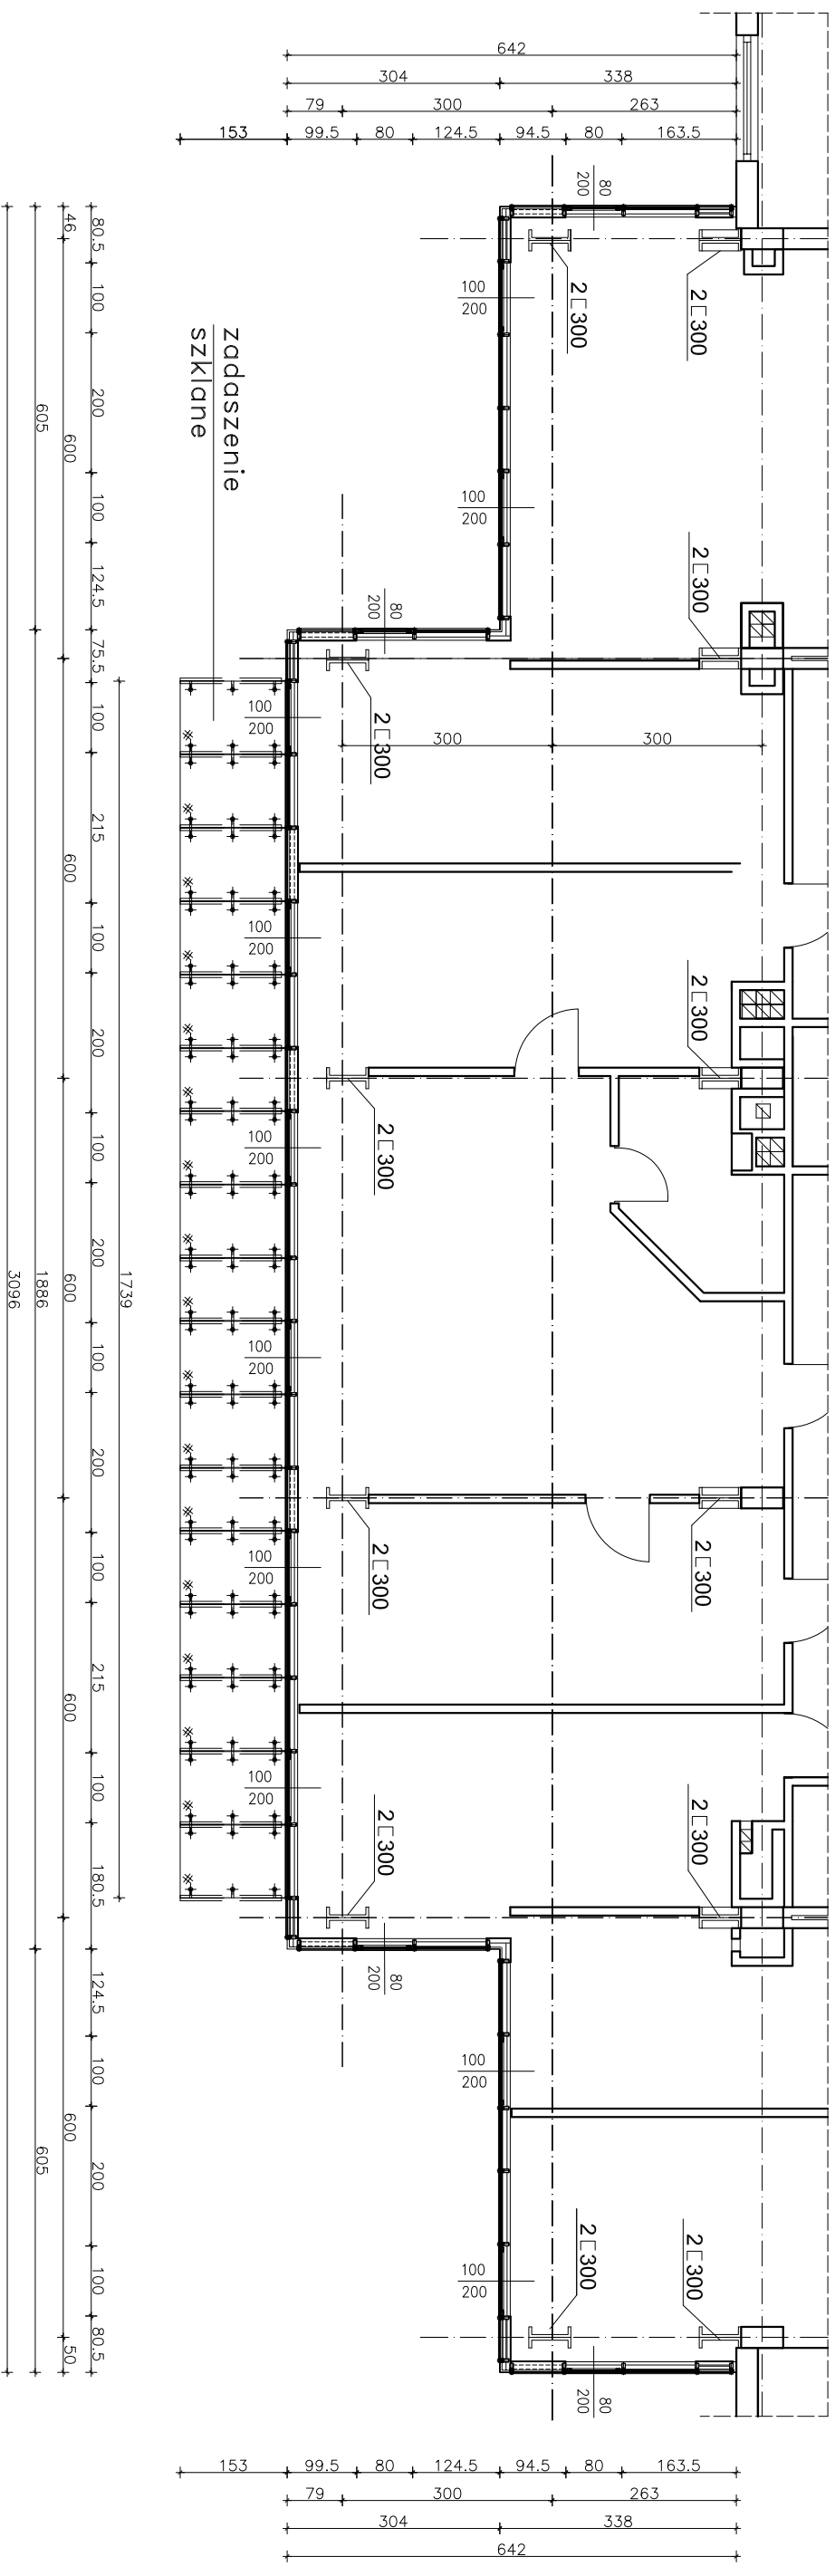

# RYZALIT – V PIĘTRO

**BM art Projekt**

Kielce ul. Warszawska 34 tel./fax 344-20-67

**Wymiana stolarki okiennej i drzwiowej  
oraz renowacja elewacji budynku "A" i "D"**

Branża	Architektura	Numer rysunku	A-6
Przedmiot rysunku	Rzut ryzalitu - V piętro	Skala rysunku	1:100
Investor	Akademia Świętokrzyska w Kielcach		
Adres budowy	Kielce, ul. Świętokrzyska 15		
Projektował	mgr inż. arch. Przemysław Dziewierz	Data	11.2007
Opracował	mgr inż. Mateusz Rolecki	Data	11.2007
Sprawił	mgr inż. arch. Włodzimierz Cichoń	Data	11.2007
		Podpis	