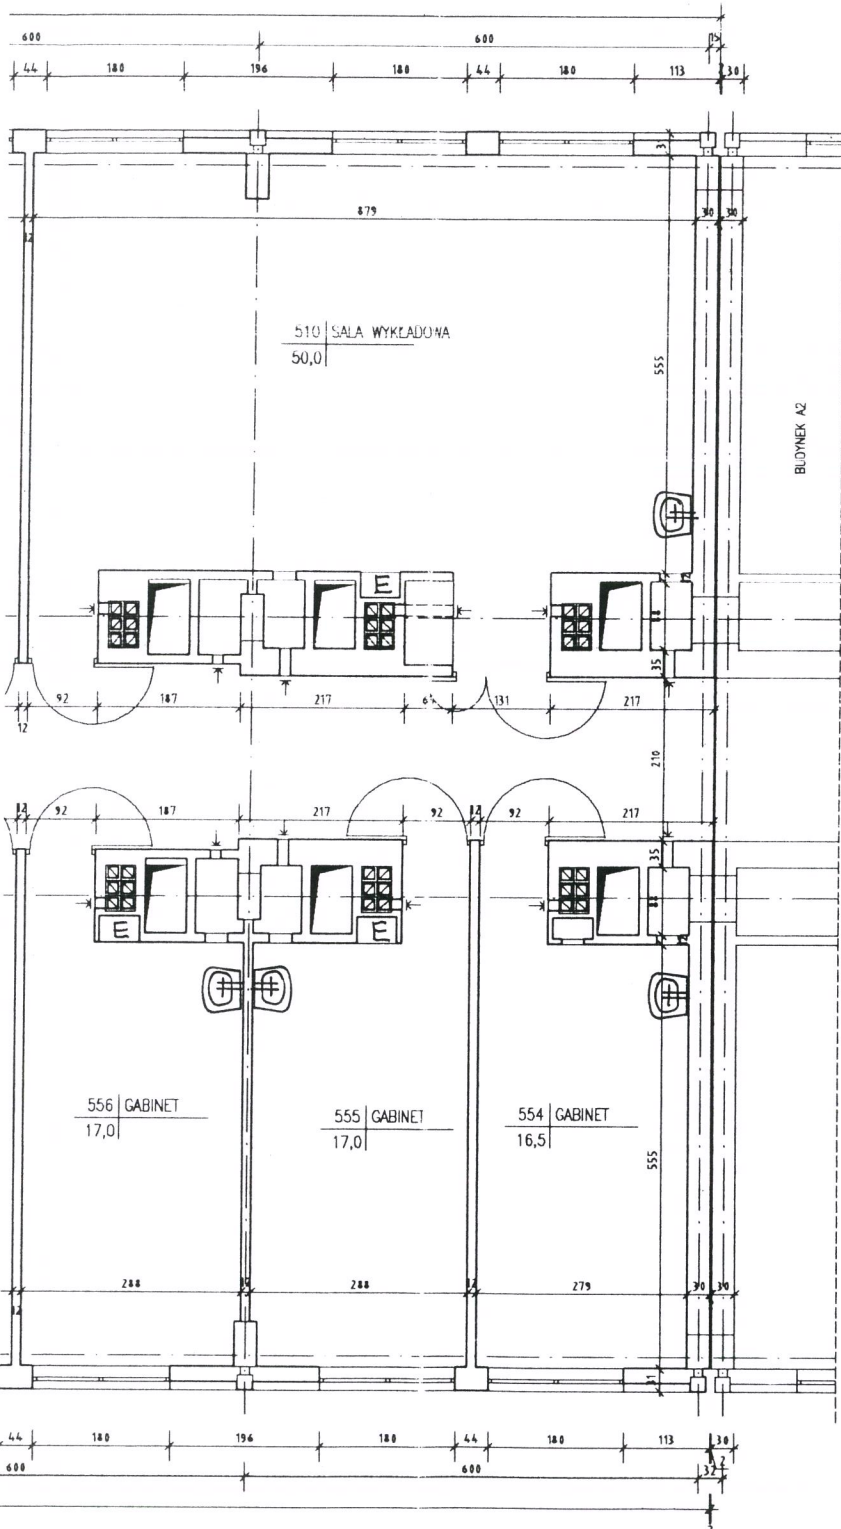

ZAKŁAD INFORMATYKI

D PODSTAW MATEMATYKI

SPÓŁDZIELNIA PRACY "INWESTPROJEKT W KIELCACH			
OBIEKT WYDZIAŁ MATEMATYCZNO-PRZYRODN AKADEMIA ŚWIĘTOKRZYSKA W KIELCACH UL.			
RYSUNEK RZUT V PIĘTRA - SEGMENT			
Rodzaj opracowania INWENTARYZACJA			
	Imię i nazwisko	Podpis	Nr u
Projektowała:	mgr inż. arch. Ryszard Dąbrowski		36/
Opracował:	tech. T. Rusak		
Sprawdził:			
Kier. Prac.	mgr inż. St. Grudzien		