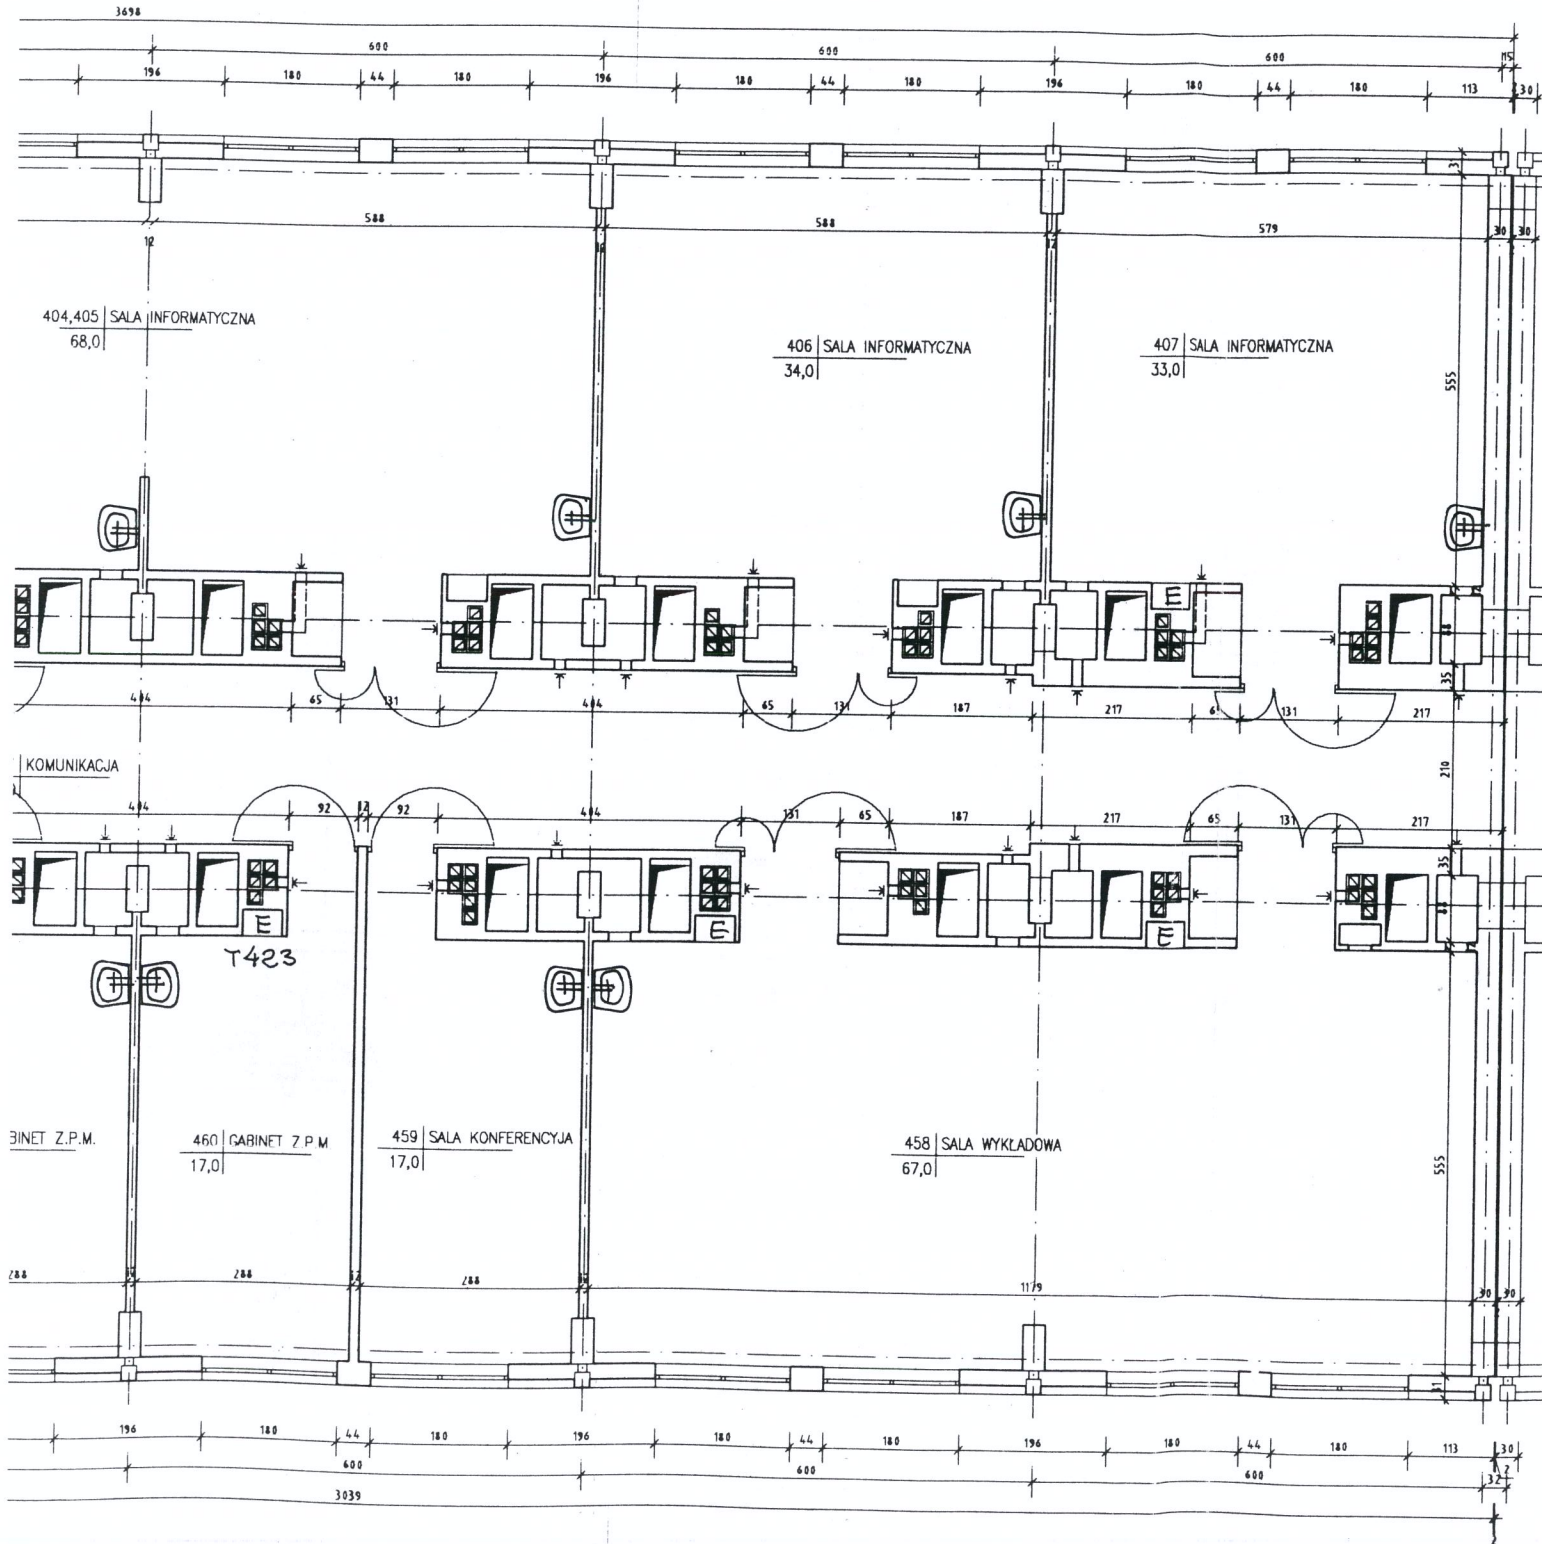

ZAKŁAD INFORMATYKI

D PODSTAW MATEMATYKI

SPÓŁDZIELNIA PRACY "INWESTPROJEKT W KIELCACH			
OBIEKT WYDZIAŁ MATEMATYCZNO-PRZYRODN AKADEMIA ŚWIĘTOKRZYSKA W KIELCACH UL.			
RYSUNEK RZUT V PIĘTRA - SEGMENT			
Rodzaj opracowania INWENTARYZACJA			
	Imię i nazwisko	Podpis	Nr u
Projektowała:	mgr inż. arch. Ryszard Dąbrowski		36/
Opracował:	tech. T. Rusak		
Sprawdził:			
Kier. Prac.	mgr inż. St. Grudzien		